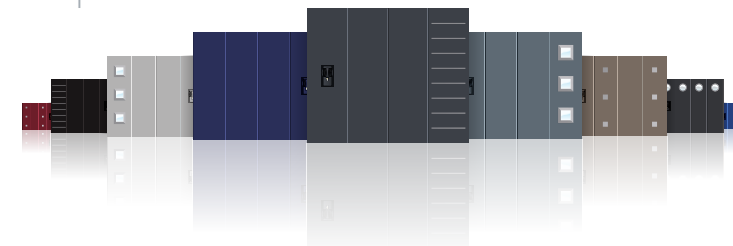

Les possibilités